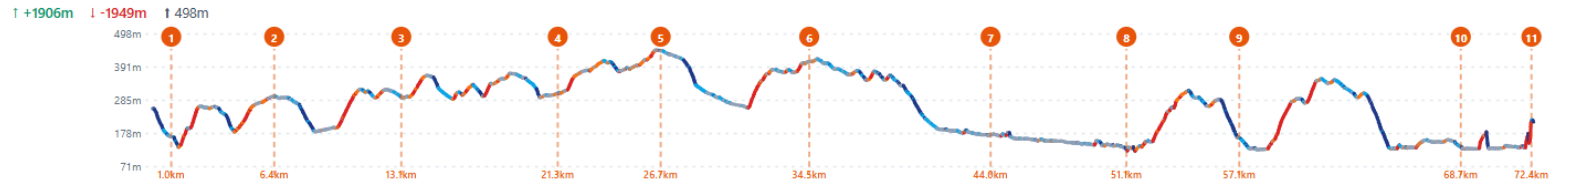

GR46 DE ROCAMADOUR À SAINT-CIRQ-LAPOPPIE

GR 46

72.4 km · 11 étapes

LES ÉTAPES

- 1 **Rocamadour**
km 1.0
- 2 **Couzou**
km 6.4 +5.4km
- 3 **Carlucet**
km 13.1 +6.7km
- 4 **Montfaucon**
km 21.3 +8.2km
- 5 **Labastide-Murat**
km 26.7 +5.4km
- 6 **Lamothe-Cassel**
km 34.5 +7.8km
- 7 **Guillot**
km 44.0 +9.5km
- 8 **Vers**
km 51.1 +7.1km
- 9 **Pasturat**
km 57.1 +5.9km
- 10 **Bouziès**
km 68.7 +11.6km
- 11 **Saint-Cirq-Lapopie**
km 72.4 +3.7km

● forte desc. ● desc. ● plat ● montée ● forte montée

🏠 HÉBERGEMENTS

Hôtel des Voyageurs ★★ 🌐

Hôtellerie
km 0.0
à 2807m du tracé
204 Rue de la Gare
ROCAMADOUR
05 65 33 63 19
28/03/2026 - 10/11/2026
10 ch. · 23 pers.