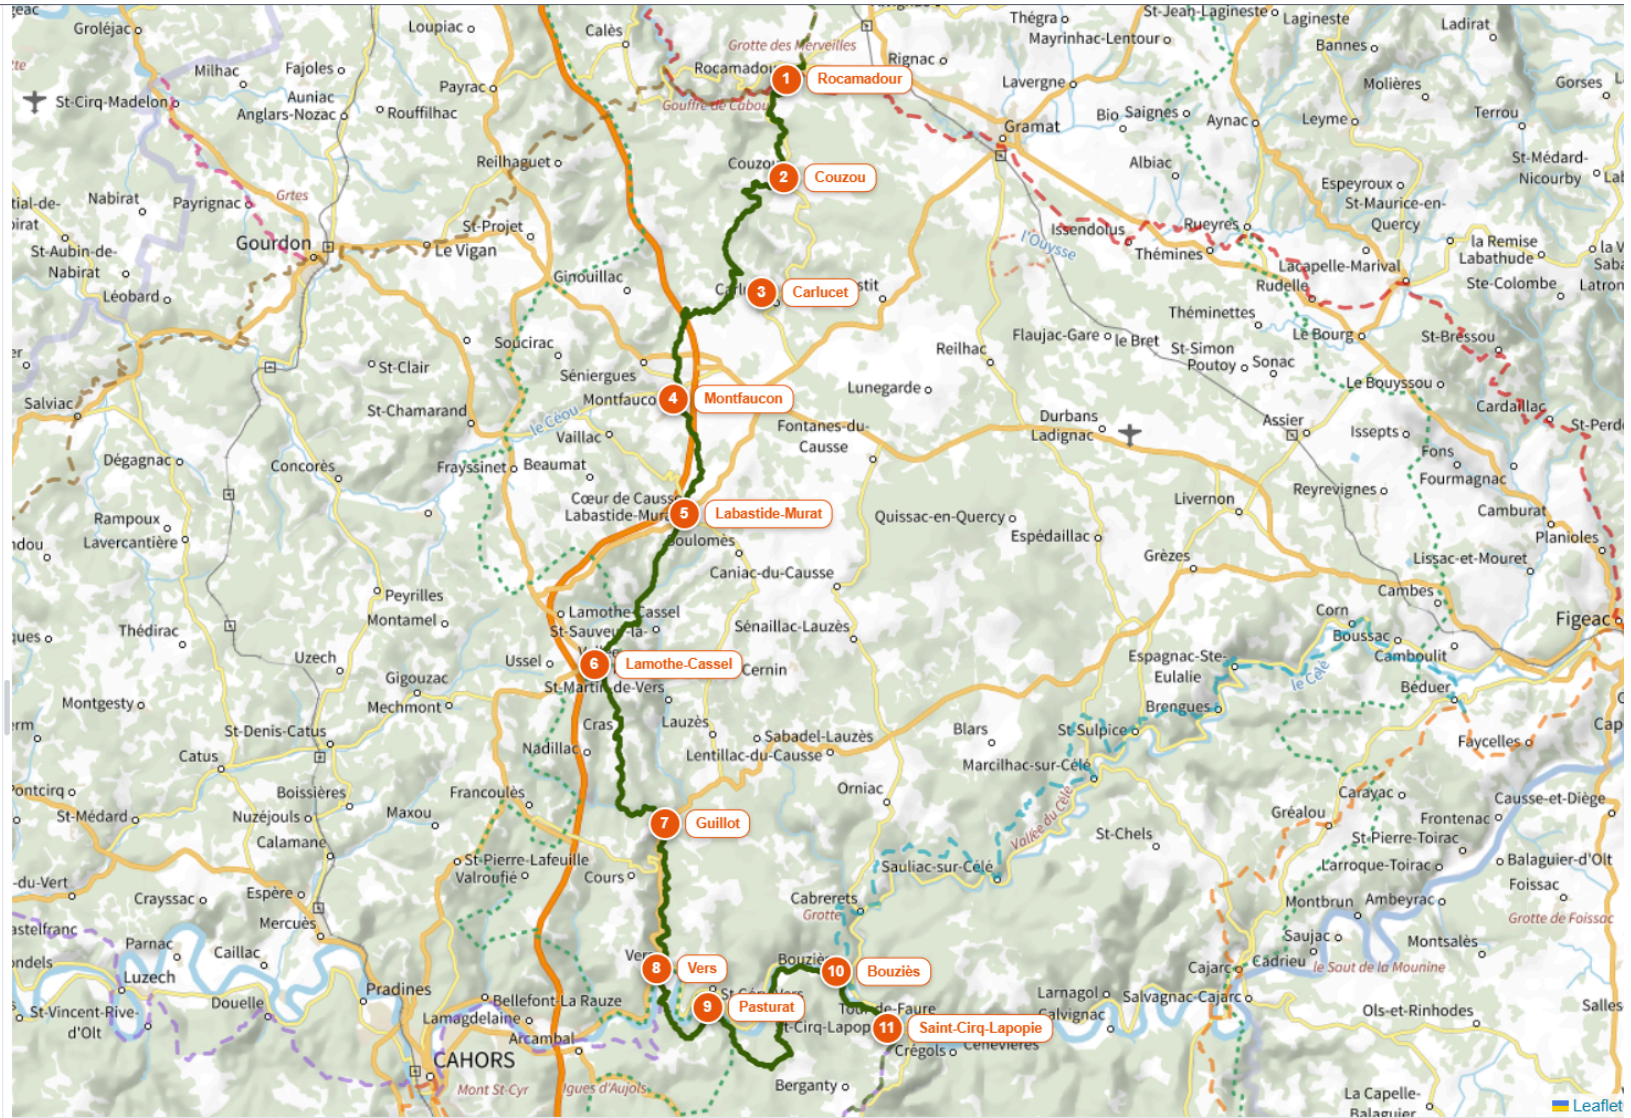

GR46 DE ROCAMADOUR À SAINT-CIRQ-LAPOPPIE

GR 46

72.4 km · 11 étapes

LES ÉTAPES

- 1 **Rocamadour**
km 1.0
- 2 **Couzou**
km 6.4 +5.4km
- 3 **Carlucet**
km 13.1 +6.7km
- 4 **Montfaucon**
km 21.3 +8.2km
- 5 **Labastide-Murat**
km 26.7 +5.4km
- 6 **Lamothe-Cassel**
km 34.5 +7.8km
- 7 **Guillot**
km 44.0 +9.5km
- 8 **Vers**
km 51.1 +7.1km
- 9 **Pasturat**
km 57.1 +5.9km
- 10 **Bouziès**
km 68.7 +11.6km
- 11 **Saint-Cirq-Lapopie**
km 72.4 +3.7km

● forte desc. ● desc. ● plat ● montée ● forte montée

🏠 HÉBERGEMENTS

Hôtel des Voyageurs ★★ 🌐

Hôtellerie
km 0.0
à 2807m du tracé
204 Rue de la Gare
ROCAMADOUR
05 65 33 63 19
28/03/2026 - 10/11/2026
10 ch. · 23 pers.